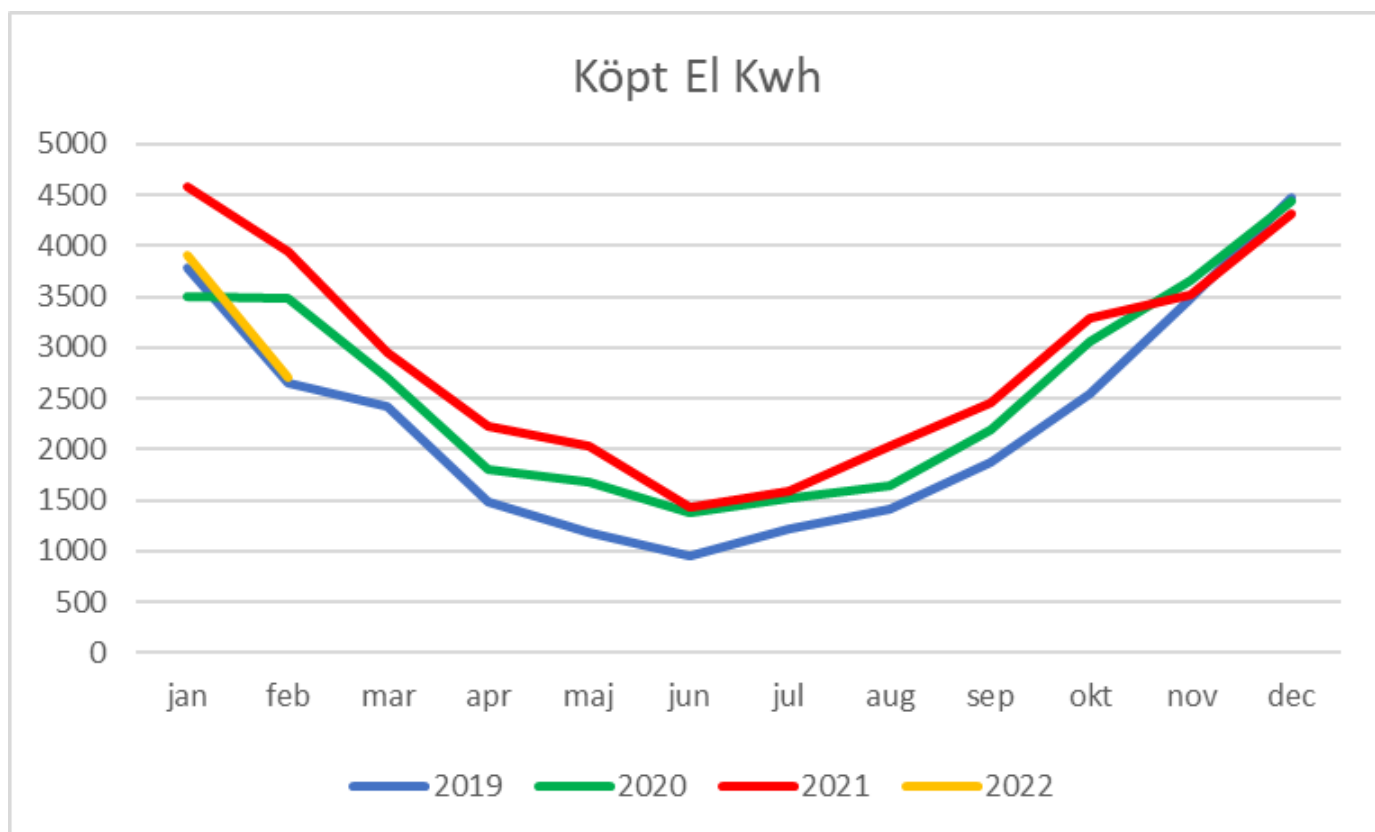

Nedan graf visar inköpt mängd el i KWh för respektive månad (uppgifter från fakturor)

Nedan graf visar totalkostnad i Kr, både nät & elhandelskostnad. (uppgifter från fakturor)  
OBS - visar kostnad för förbrukningsmånad Ej då fakturan betalas. (Betalas 1-2 mån senare)

Nedan graf visar betalt spotpris för inköpt el i ören aktuell månad (uppgifter från faktura)

Nedan graf visar kostnad i Kr/Kwh för aktuell månad. (uppgifter från fakturor)

OBS - visar kostnad för förbrukningsmånad Ej då fakturan betalas. (Betalas 1-2 mån senare)