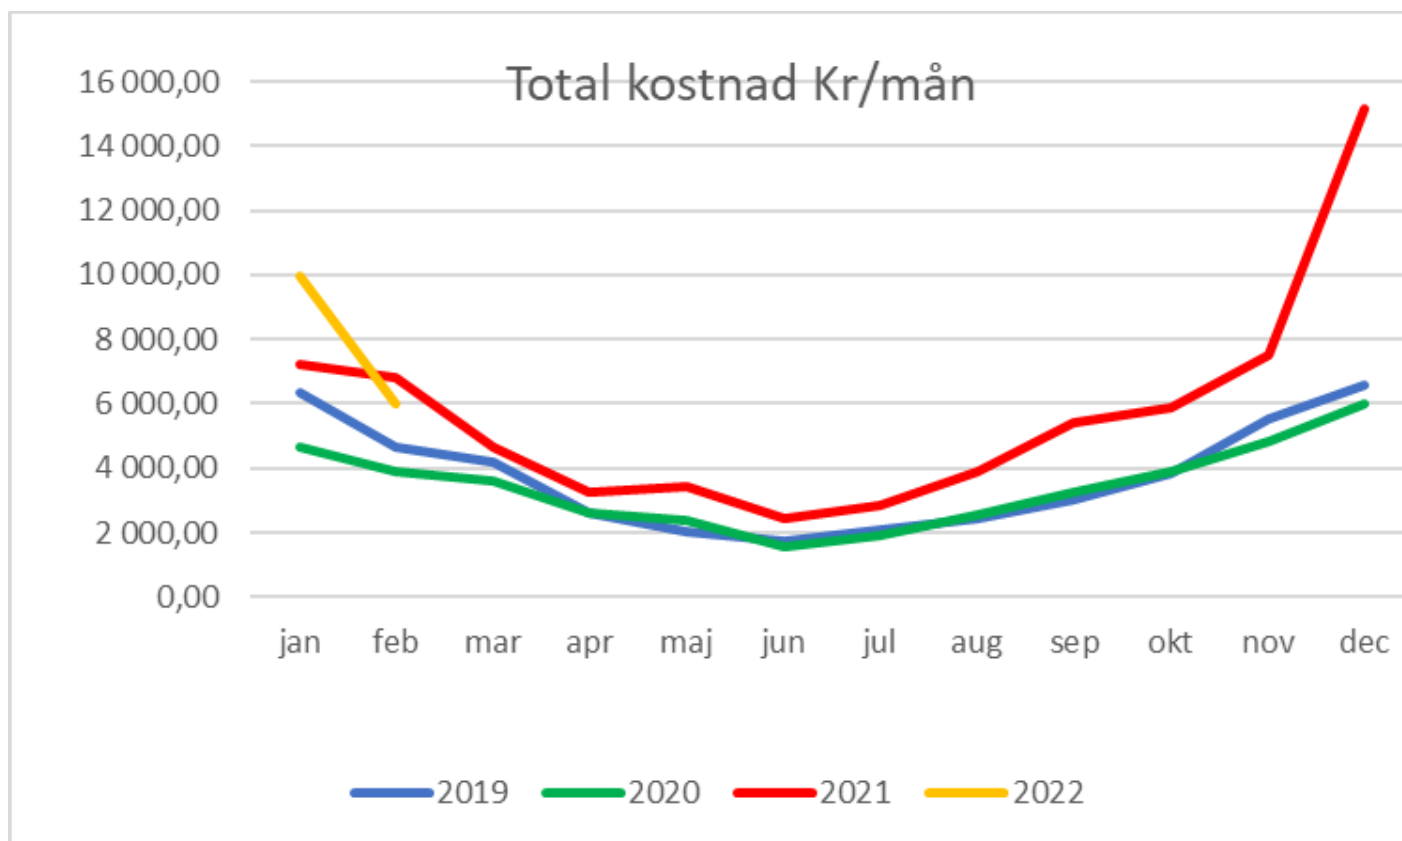

Nedan graf visar inköpt mängd el i KWh för respektive månad (uppgifter från fakturor)

Nedan graf visar totalkostnad i Kr, både nät & elhandelskostnad. (uppgifter från fakturor)  
OBS - visar kostnad för förbrukningsmånad Ej då fakturan betalas. (Betalas 1-2 mån senare)

Nedan graf visar betalt spotpris för inköpt el i ören aktuell månad (uppgifter från faktura)

Nedan graf visar kostnad i Kr/Kwh för aktuell månad. (uppgifter från fakturor)

OBS - visar kostnad för förbrukningsmånad Ej då fakturan betalas. (Betalas 1-2 mån senare)