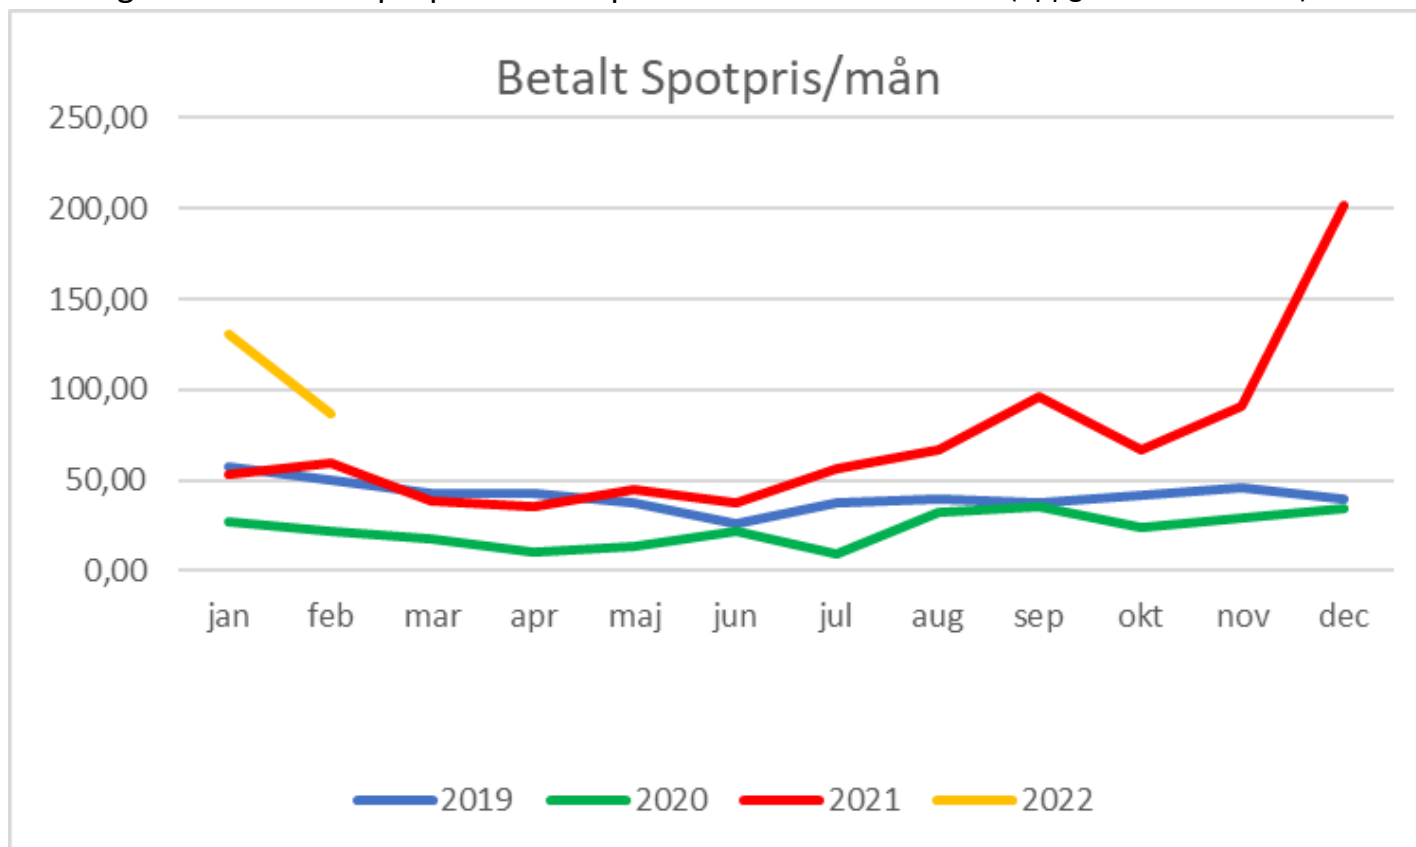

Nedan graf visar inköpt mängd el i KWh för respektive månad (uppgifter från fakturor)

Nedan graf visar totalkostnad i Kr, både nät & elhandelskostnad. (uppgifter från fakturor)  
OBS - visar kostnad för förbrukningsmånad Ej då fakturan betalas. (Betalas 1-2 mån senare)

Nedan graf visar betalt spotpris för inköpt el i ören aktuell månad (uppgifter från faktura)

Nedan graf visar kostnad i Kr/Kwh för aktuell månad. (uppgifter från fakturor)

OBS - visar kostnad för förbrukningsmånad Ej då fakturan betalas. (Betalas 1-2 mån senare)